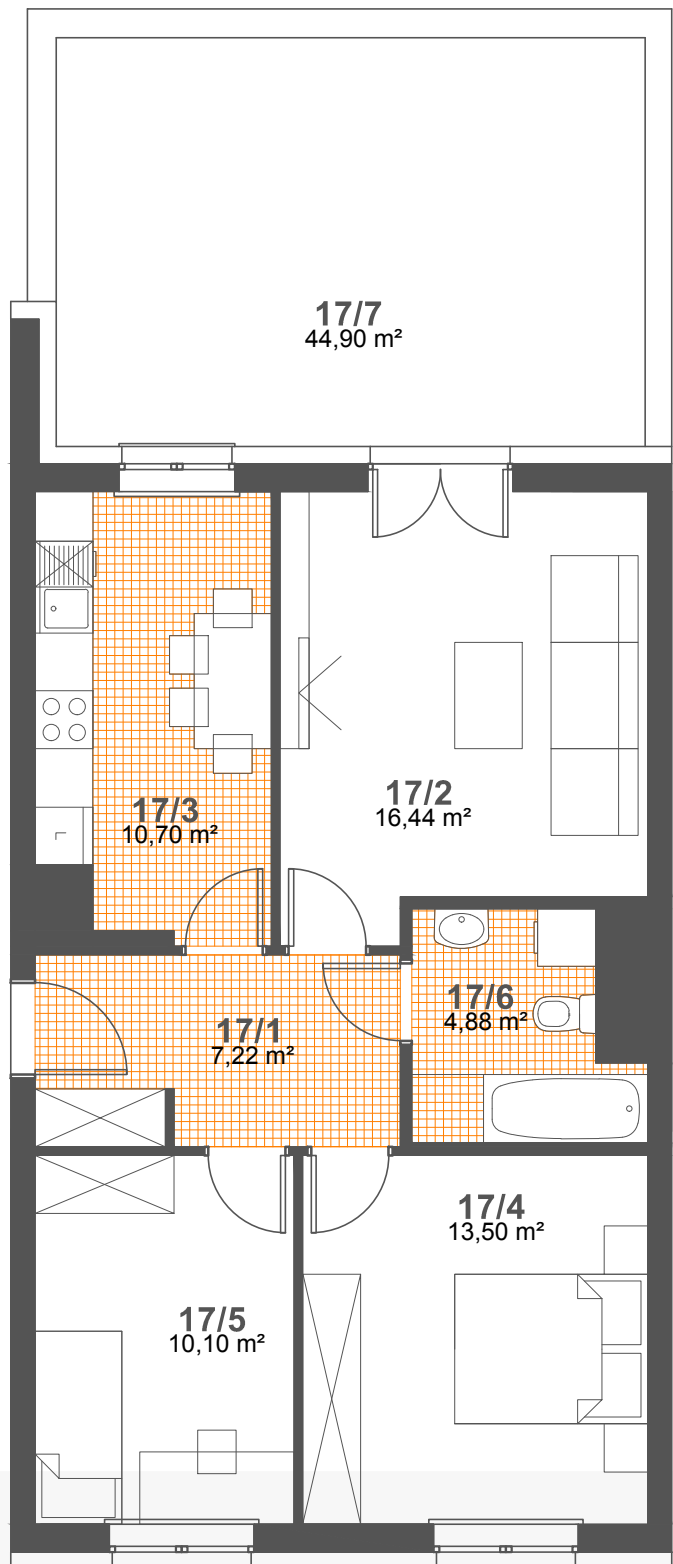

SPÓŁDZIELNIA MIESZKANIOWA "PROJEKTANT"
BUDYNEK NR 1 PRZY UL. CZUDECKIEJ W RZESZOWIE

nr pom.	nazwa pomieszczenia	pow.- m ²
17/1	hol	7,22
17/2	pokój dzienny	16,44
17/3	kuchnia	10,70
17/4	sypialnia	13,50
17/5	sypialnia	10,10
17/6	łazienka	4,88

RAZEM - 62,84m²

17/7	taras	44,90
------	-------	-------

M.NR 17 

PARTER
KONCEPCJA MIESZKANIA NR 17
3 POKOJE + KUCHNIA
POW. - 62,84 m²

zk

architekci s.c.