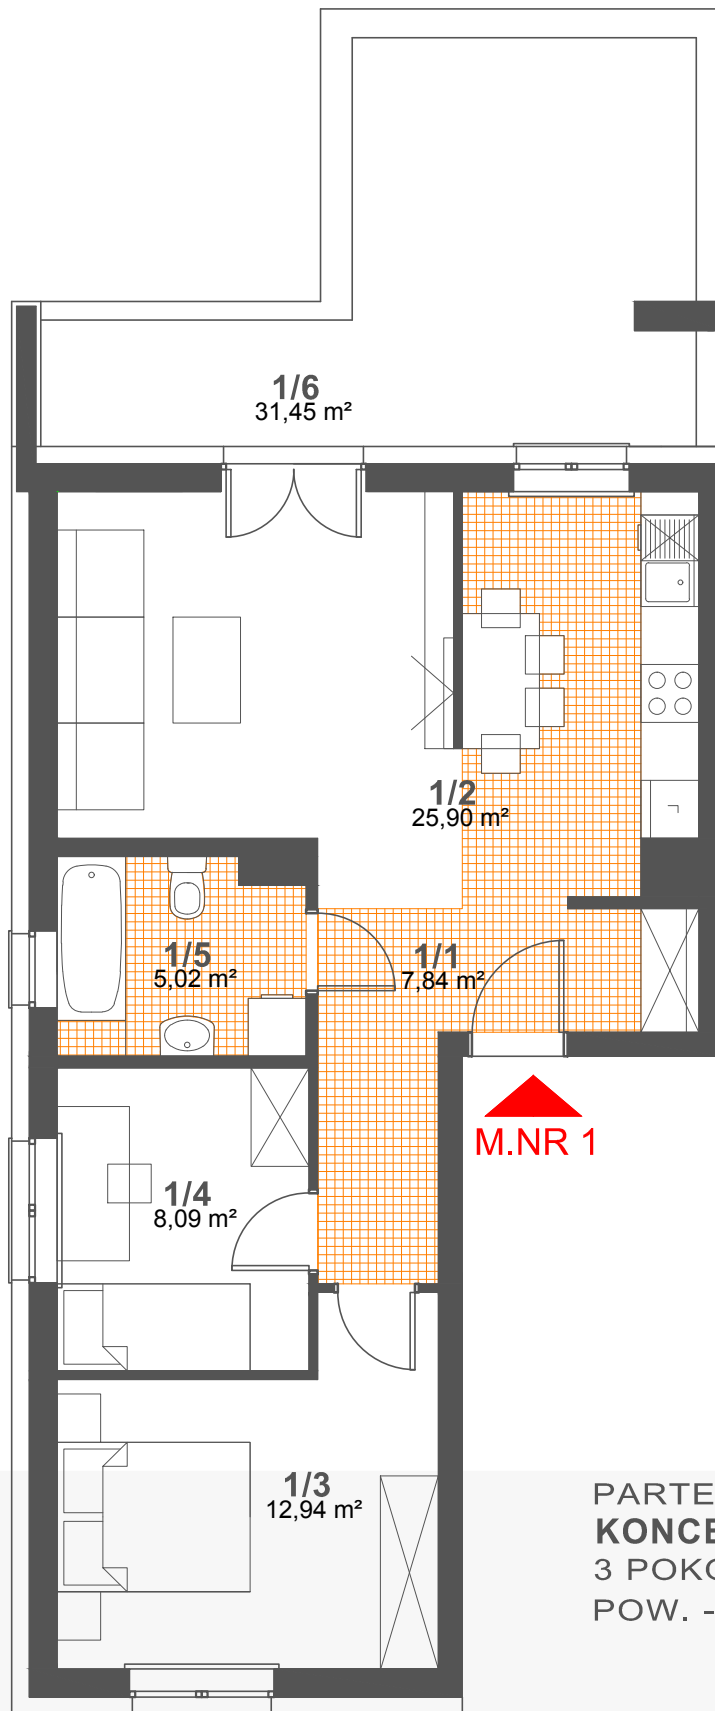

SPÓŁDZIELNIA MIESZKANIOWA "PROJEKTANT"
BUDYNEK NR 2 PRZY UL. CZUDECKIEJ W RZESZOWIE

nr pom.	nazwa pomieszczenia	pow.- m ²
1/1	hol	7,84
1/2	pokój dzienny + aneks kuchenny	25,90
1/3	sypialnia	12,94
1/4	sypialnia	8,09
1/5	łazienka	5,02

RAZEM - 59,79m²

1/6	taras	31,45
-----	-------	-------

PARTER
KONCEPCJA MIESZKANIA NR 1
3 POKOJE + ANEKS KUCHENNY
POW. - 59,79 m²