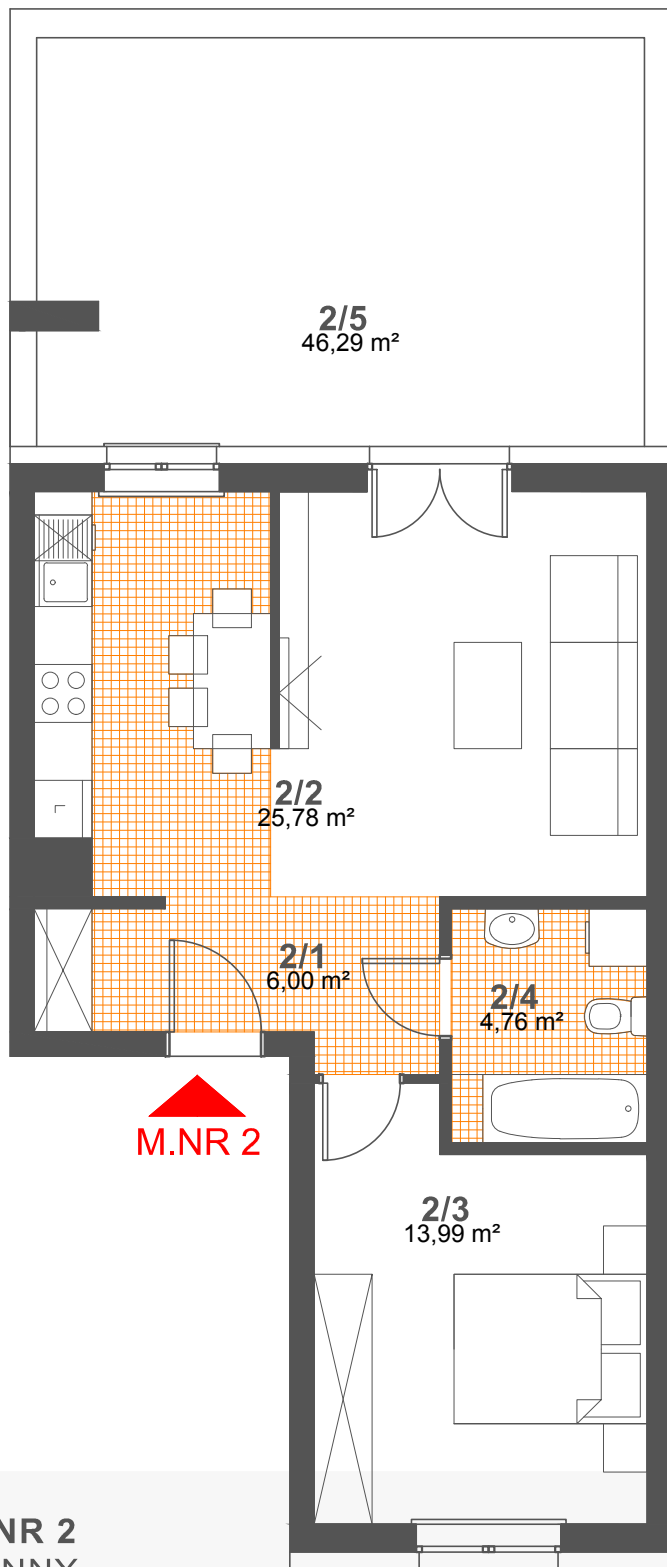

SPÓŁDZIELNIA MIESZKANIOWA "PROJEKTANT"
BUDYNEK NR 2 PRZY UL. CZUDECKIEJ W RZESZOWIE

nr pom.	nazwa pomieszczenia	pow.- m ²
2/1	hol	6,00
2/2	pokój dzienny + aneks kuchenny	25,78
2/3	sypialnia	13,99
2/4	łazienka	4,76

RAZEM - 50,53 m²

2/5	taras	46,29
-----	-------	-------

PARTER
KONCEPCJA MIESZKANIA NR 2
2 POKOJE + ANEKS KUCHENNY
POW. - 50,53 m²