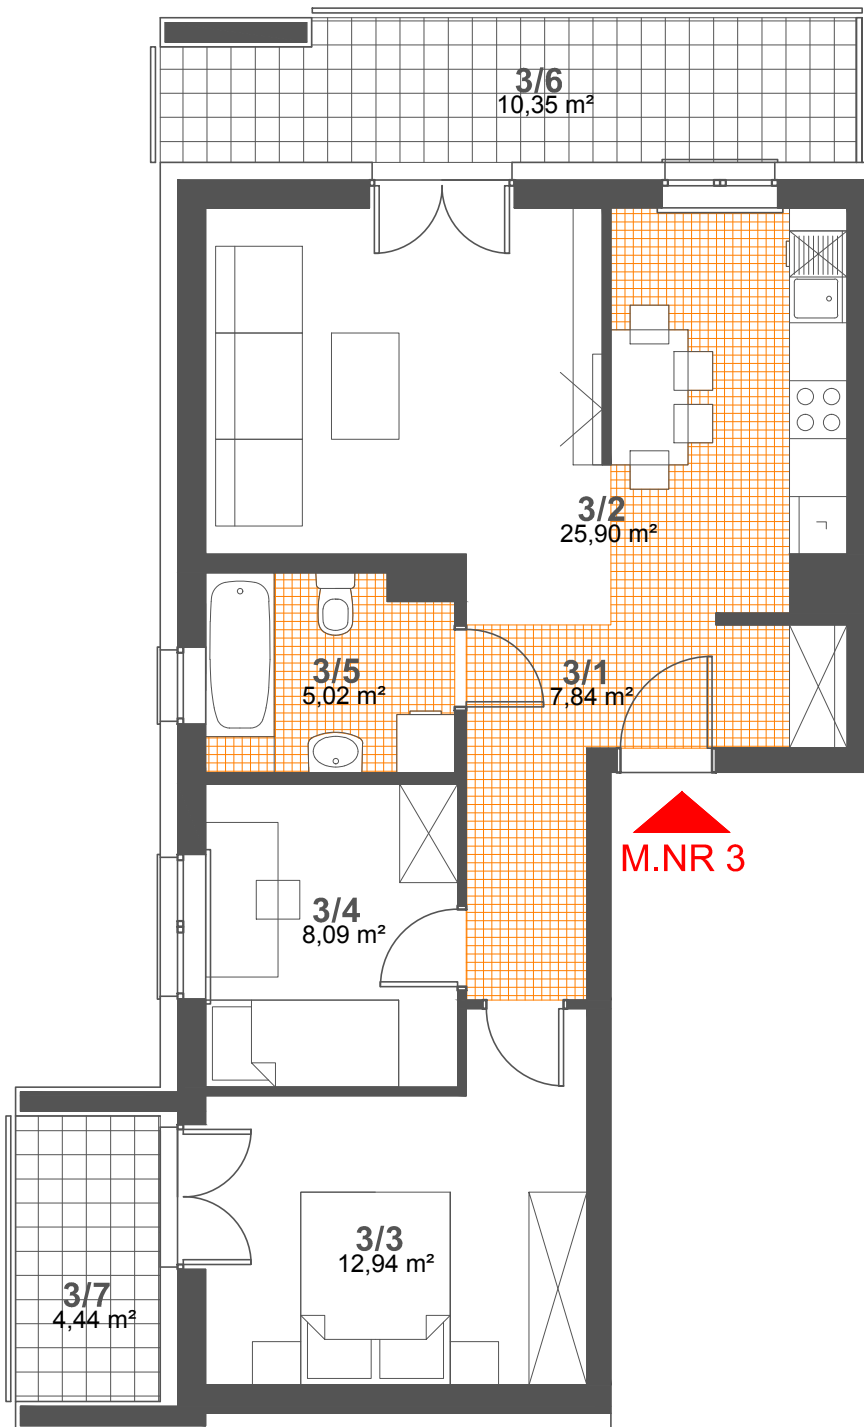

SPÓŁDZIELNIA MIESZKANIOWA "PROJEKTANT"
BUDYNEK NR 2 PRZY UL. CZUDECKIEJ W RZESZOWIE

nr pom.	nazwa pomieszczenia	pow.- m ²
3/1	hol	7,84
3/2	pokój dzienny + aneks kuchenny	25,90
3/3	sypialnia	12,94
3/4	sypialnia	8,09
3/5	łazienka	5,02

RAZEM - 59,79m²

3/6	balkon	10,35
3/7	balkon	4,44

PIĘTRO 1
KONCEPCJA MIESZKANIA NR 3
3 POKOJE + ANEKS KUCHENNY
POW. - 59,79 m²