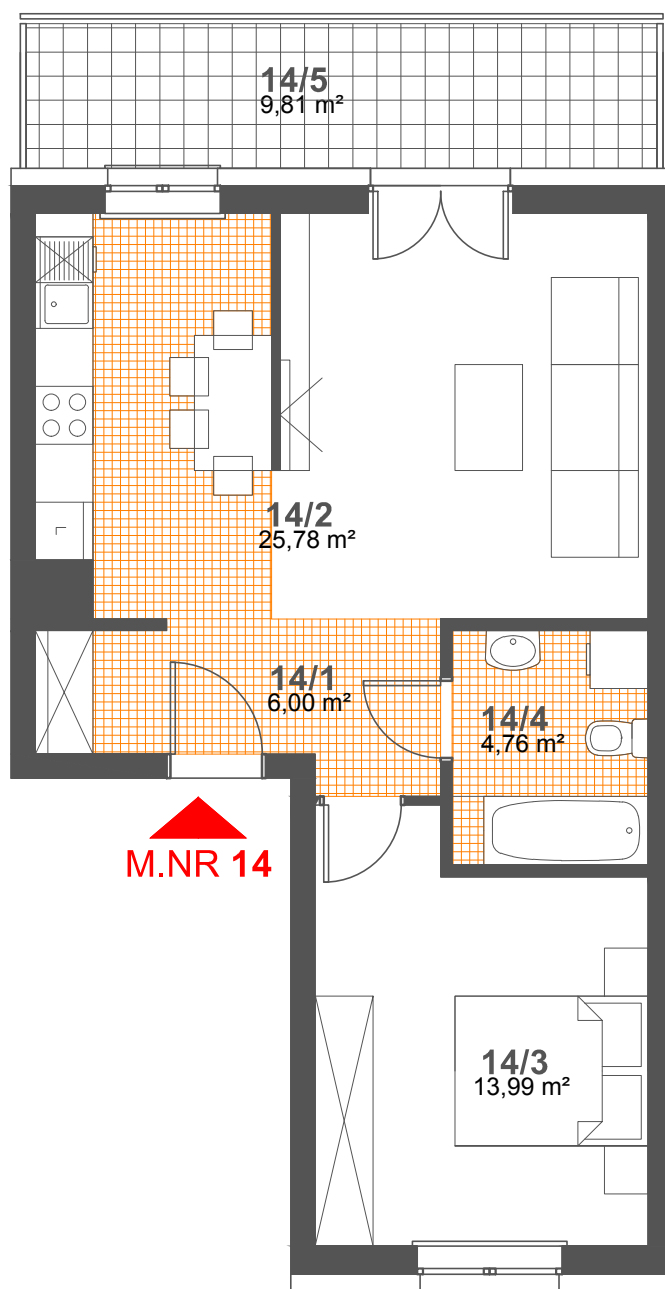

SPÓŁDZIELNIA MIESZKANIOWA "PROJEKTANT"
BUDYNEK NR 2 PRZY UL. CZUDECKIEJ W RZESZOWIE

nr pom.	nazwa pomieszczenia	pow.- m ²
14/1	hol	6,00
14/2	pokój dzienny + aneks kuchenny	25,78
14/3	sypialnia	13,99
14/4	łazienka	4,76

RAZEM - 50,53 m²

14/5	balkon	9,81
------	--------	------

PIĘTRO 6
KONCEPCJA MIESZKANIA NR 14
2 POKOJE + ANEKS KUCHENNY
POW. - 50,53 m²