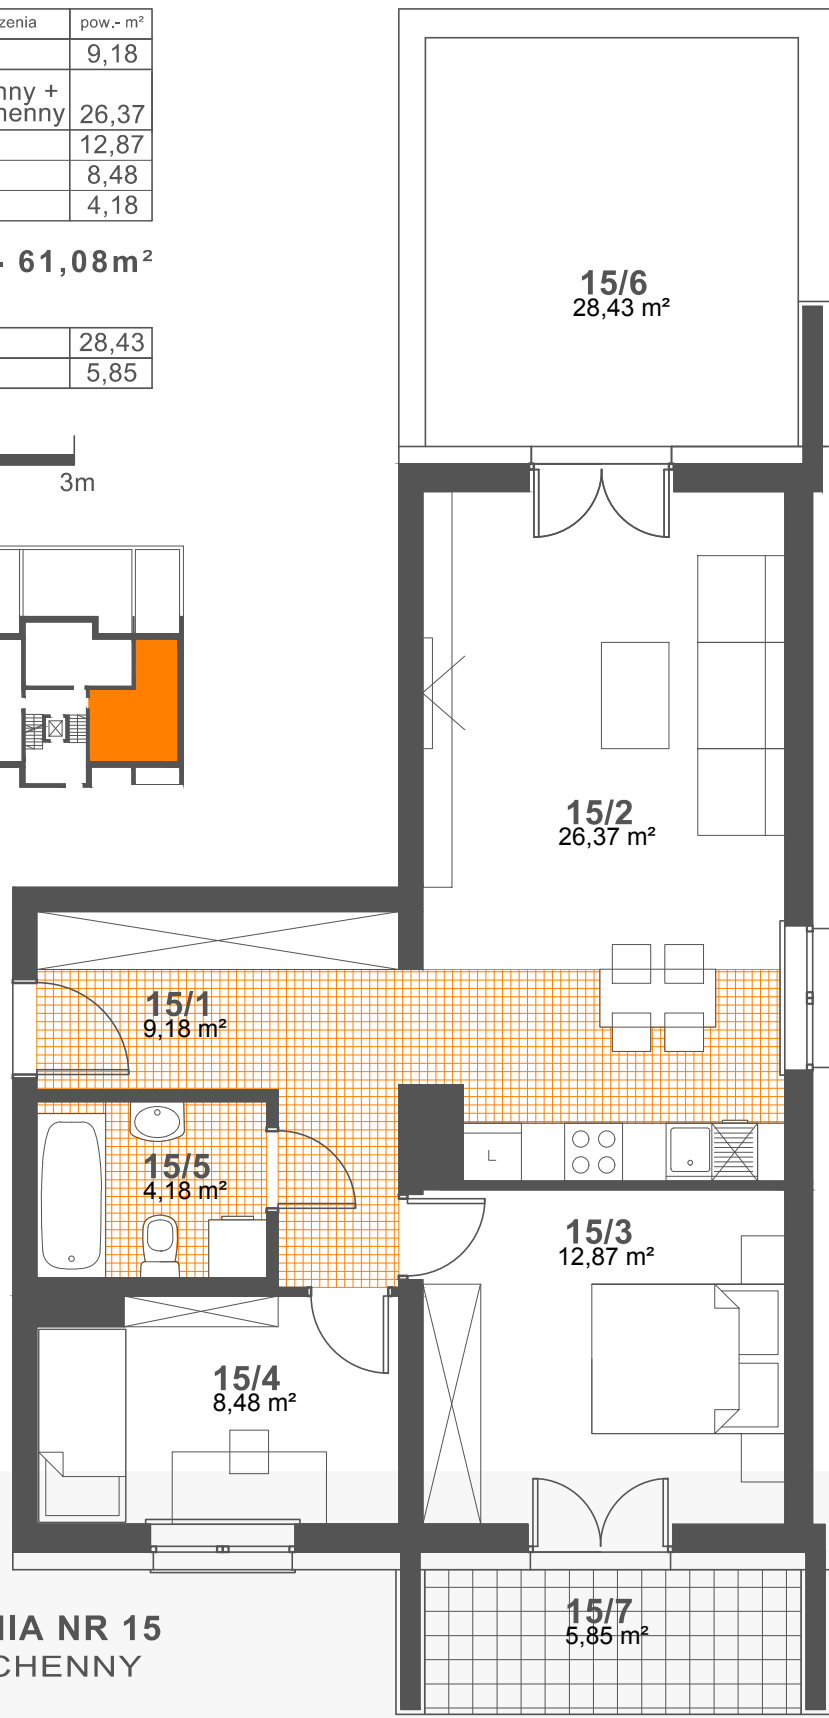

SPÓŁDZIELNIA MIESZKANIOWA "PROJEKTANT"
BUDYNEK NR 2 PRZY UL. CZUDECKIEJ W RZESZOWIE

nr pom.	nazwa pomieszczenia	pow.- m ²
15/1	hol	9,18
15/2	pokój dzienny + aneks kuchenny	26,37
15/3	sypialnia	12,87
15/4	sypialnia	8,48
15/5	łazienka	4,18

RAZEM - 61,08m²

15/6	taras	28,43
15/7	balkon	5,85

M.NR 15

PARTER
KONCEPCJA MIESZKANIA NR 15
3 POKOJE + ANEKS KUCHENNY
POW. - 61,08 m²

architekci s.c.