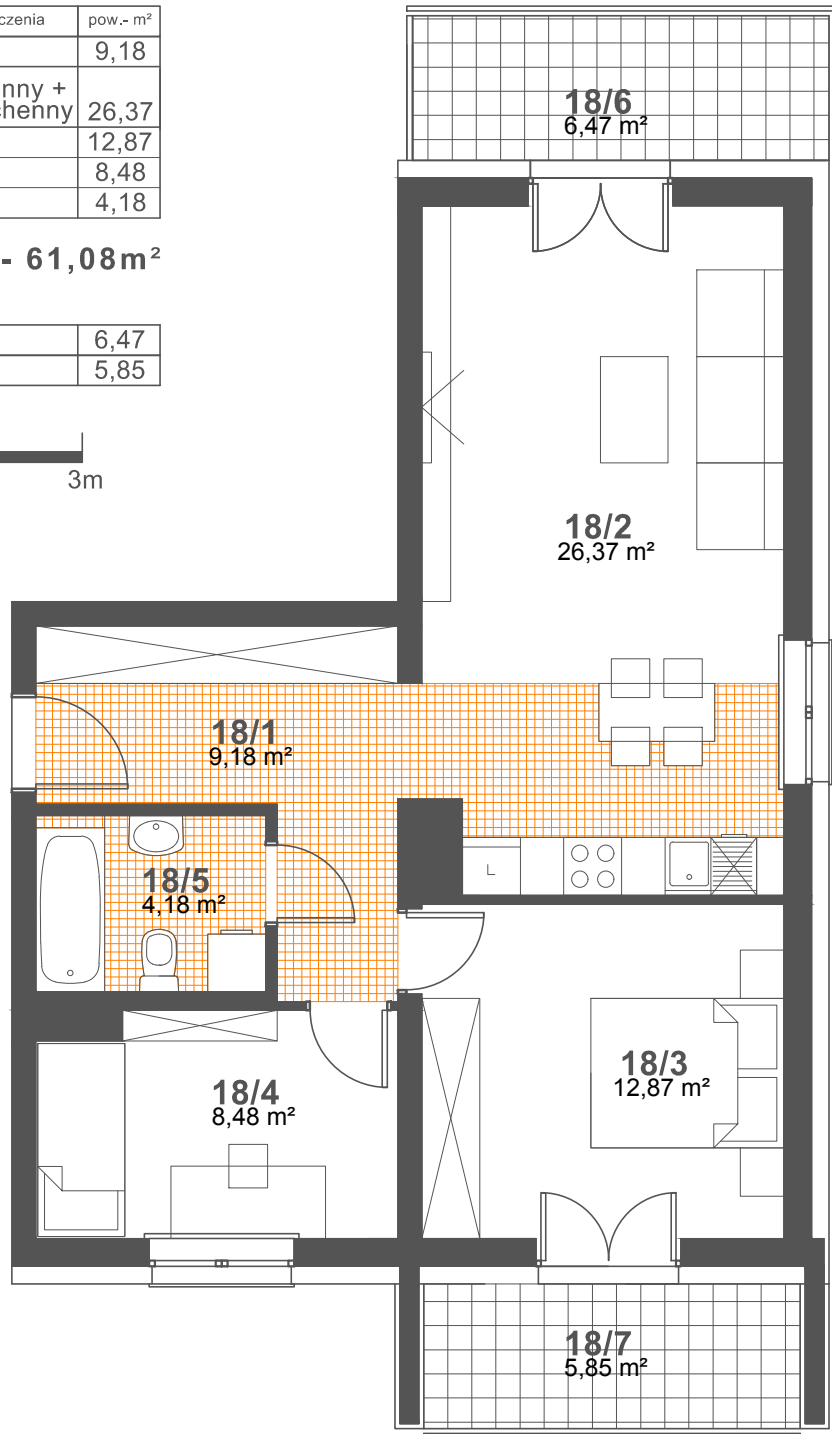

SPÓŁDZIELNIA MIESZKANIOWA "PROJEKTANT"
BUDYNEK NR 2 PRZY UL. CZUDECKIEJ W RZESZOWIE

nr pom.	nazwa pomieszczenia	pow.- m ²
18/1	hol	9,18
18/2	pokój dzienny + aneks kuchenny	26,37
18/3	sypialnia	12,87
18/4	sypialnia	8,48
18/5	łazienka	4,18

RAZEM - 61,08m²

18/6	balkon	6,47
18/7	balkon	5,85

M.NR 18 

PIĘTRO 1
KONCEPCJA MIESZKANIA NR 18
3 POKOJE + ANEKS KUCHENNY
POW. - 61,08 m²