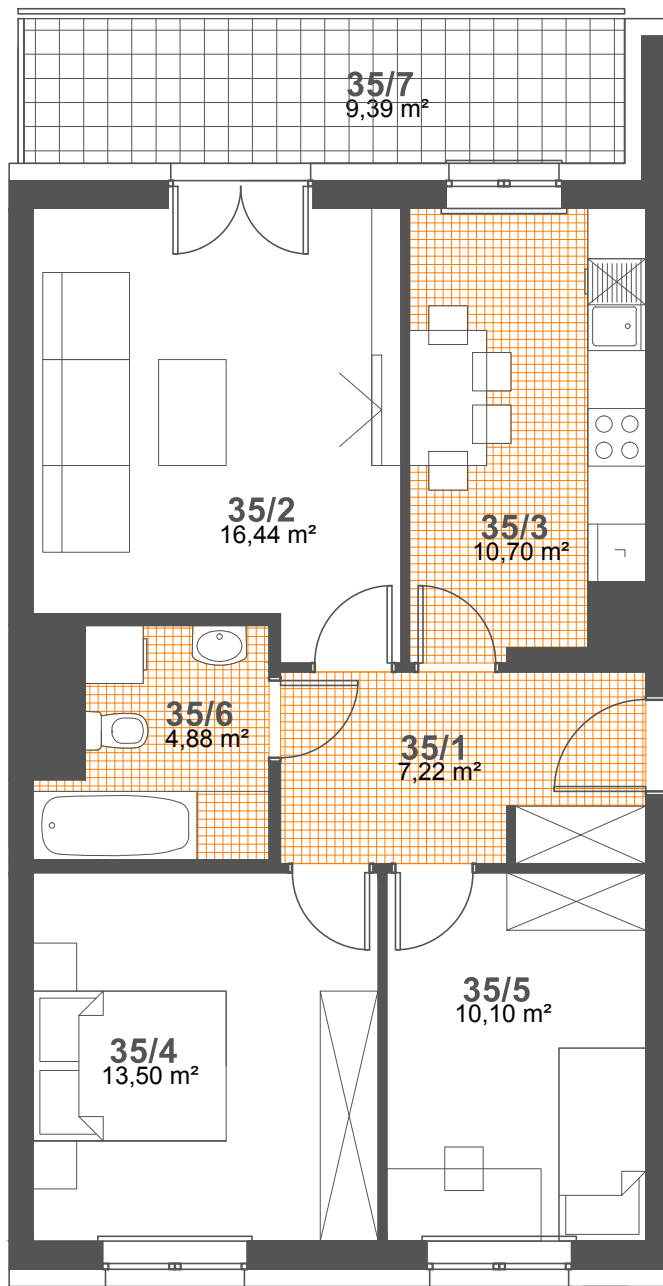

SPÓŁDZIELNIA MIESZKANIOWA "PROJEKTANT"
BUDYNEK NR 2 PRZY UL. CZUDECKIEJ W RZESZOWIE

M.NR 35

nr pom.	nazwa pomieszczenia	pow.- m ²
35/1	hol	7,22
35/2	pokój dzienny	16,44
35/3	kuchnia	10,70
35/4	sypialnia	13,50
35/5	sypialnia	10,10
35/6	łazienka	4,88

RAZEM - 62,84m²

35/7	balkon	9,39
------	--------	------

PIĘTRO 6
KONCEPCJA MIESZKANIA NR 35
3 POKOJE + KUCHNIA
POW. - 62,84 m²