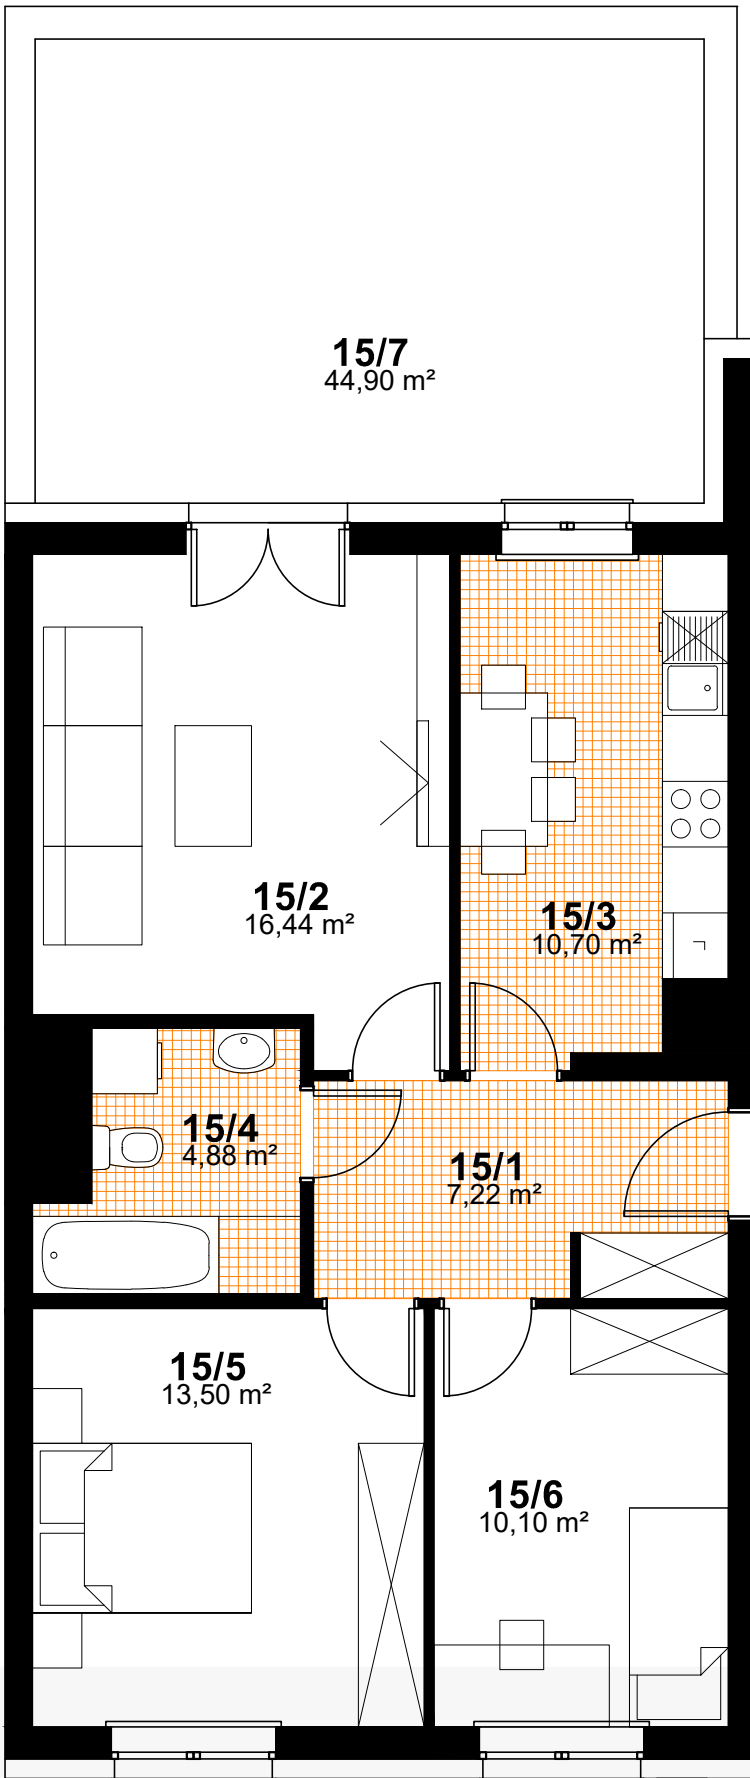

SPÓŁDZIELNIA MIESZKANIOWA "PROJEKTANT"
BUDYNEK NR 37, OS. SŁONECZNY STOK, RZESZÓW

nr pom.	nazwa pomieszczenia	pow.- m ²
15/1	hol	7,22
15/2	pokój dzienny	16,44
15/3	kuchnia	10,70
15/4	sypialnia	13,50
15/5	sypialnia	10,10
15/6	łazienka	4,88

RAZEM - 62,84m²

15/7	taras	44,90
------	-------	-------

M.NR 15

PARTER
KONCEPCJA MIESZKANIA NR 15
3 POKOJE + KUCHNIA
POW. - 62,84 m²