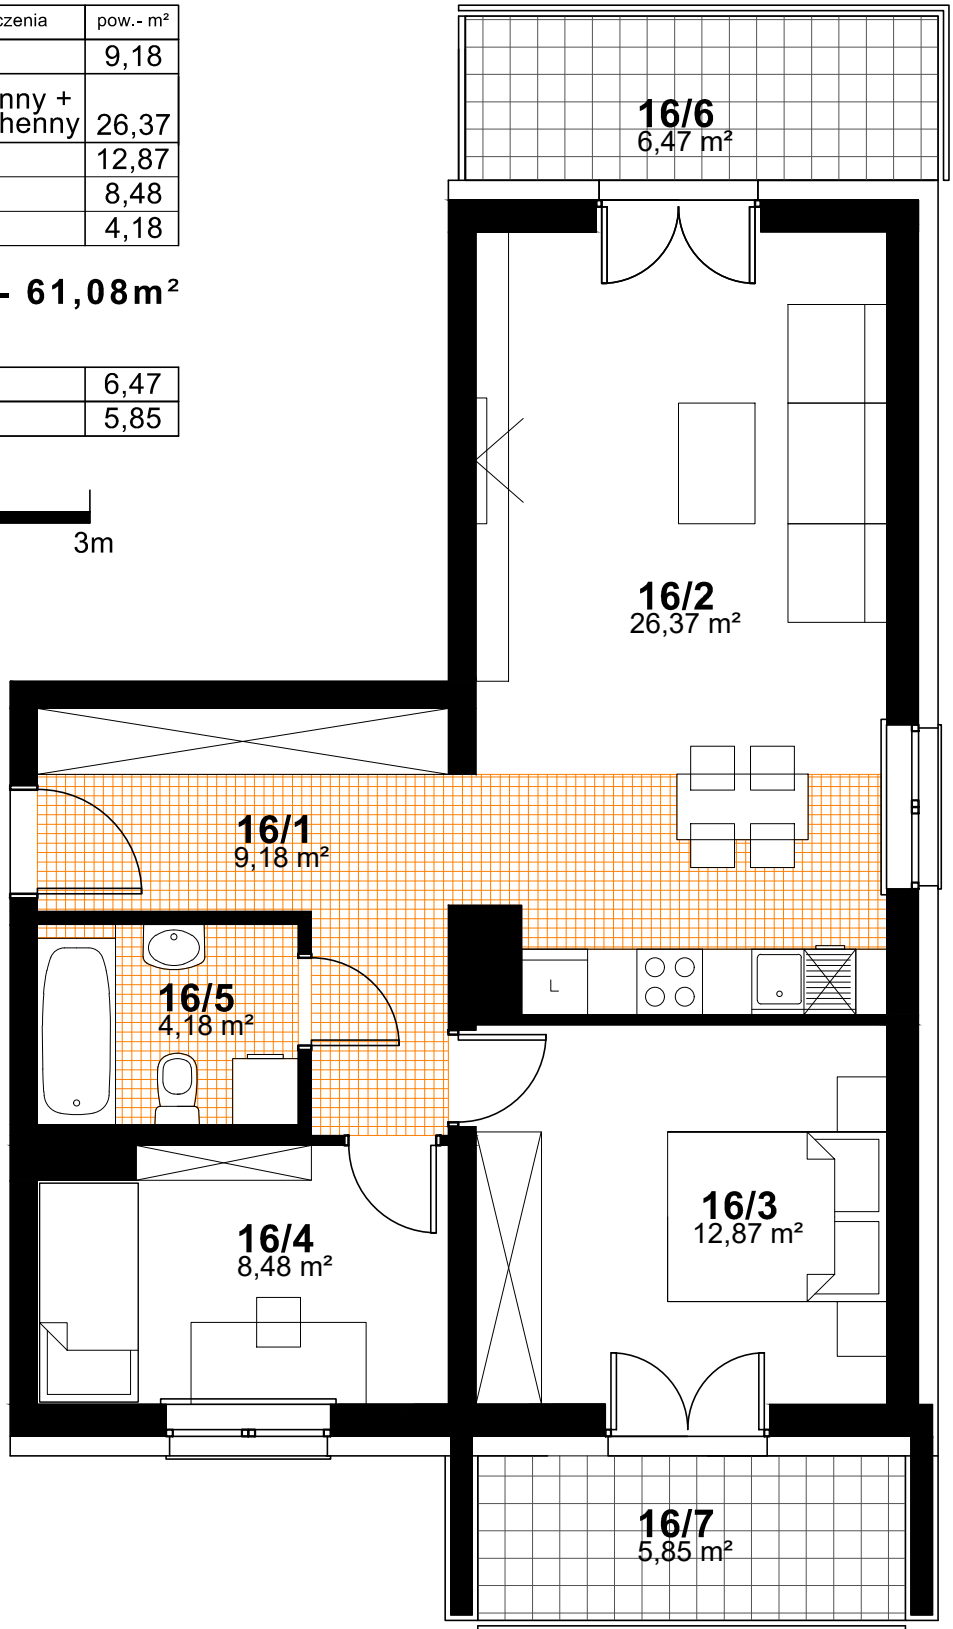

SPÓŁDZIELNIA MIESZKANIOWA "PROJEKTANT"
BUDYNEK NR 37, OS. SŁONECZNY STOK, RZESZÓW

nr pom.	nazwa pomieszczenia	pow.- m ²
16/1	hol	9,18
16/2	pokój dzienny + aneks kuchenny	26,37
16/3	sypialnia	12,87
16/4	sypialnia	8,48
16/5	łazienka	4,18

RAZEM - 61,08m²

16/6	balkon	6,47
16/7	balkon	5,85

M.NR 16

PIĘTRO 1
KONCEPCJA MIESZKANIA NR 16
3 POKOJE + ANEKS KUCHENNY
POW. - 61,08 m²