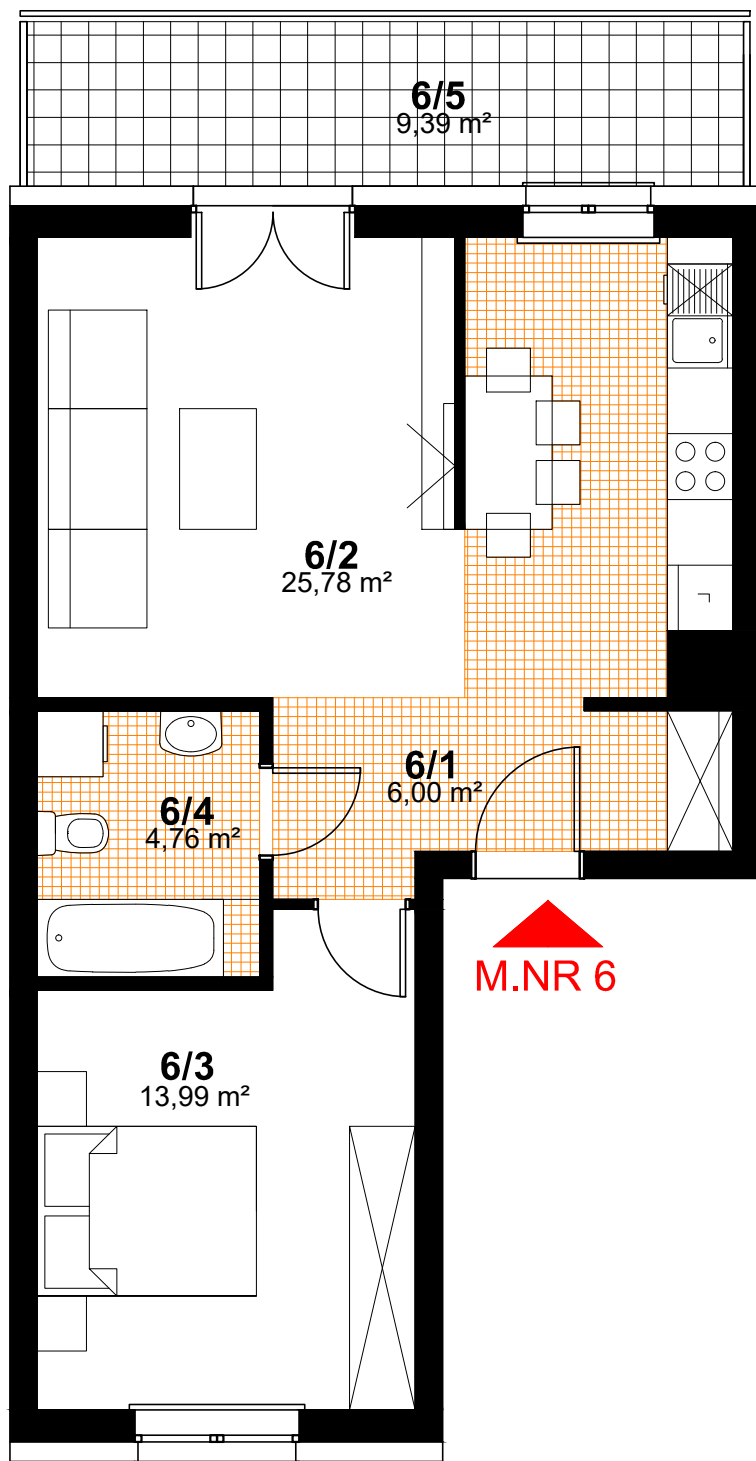

SPÓŁDZIELNIA MIESZKANIOWA "PROJEKTANT"
BUDYNEK NR 38, OS. SŁONECZNY STOK, RZESZÓW

nr pom.	nazwa pomieszczenia	pow. - m ²
6/1	hol	6,00
6/2	pokój dzienny + aneks kuchenny	25,78
6/3	sypialnia	13,99
6/4	łazienka	4,76

RAZEM - 50,53 m²

6/5	balkon	9,39
-----	--------	------

PIĘTRO 2
KONCEPCJA MIESZKANIA NR 6
2 POKOJE + ANEKS KUCHENNY
POW. - 50,53 m²