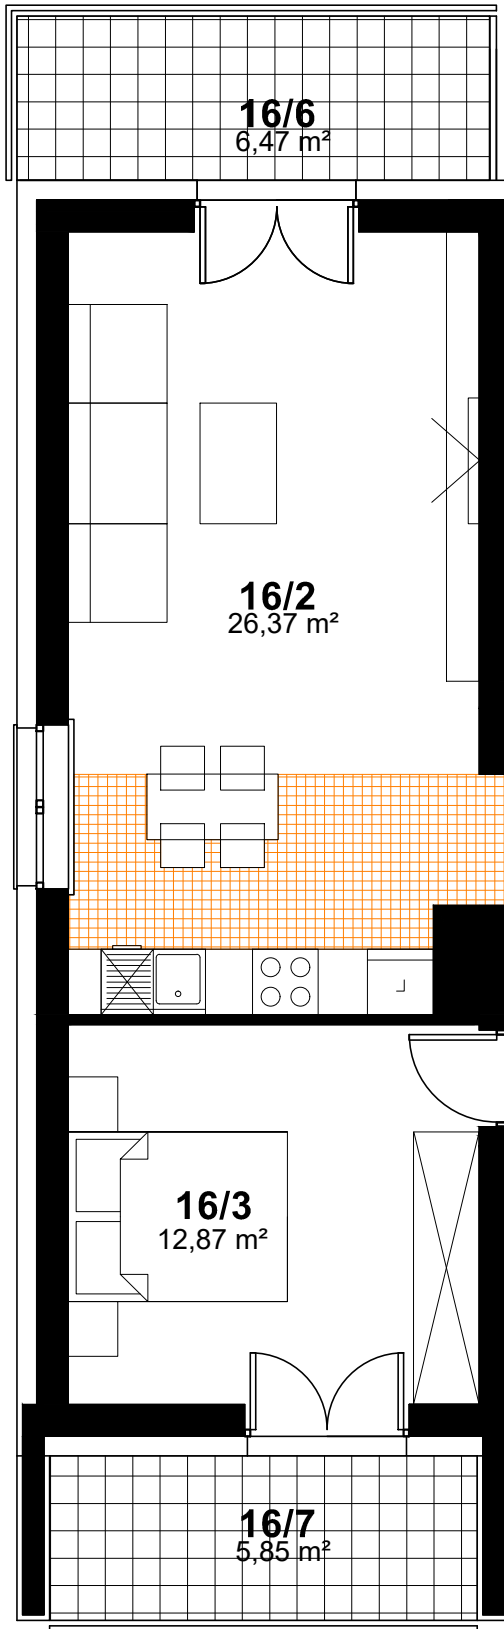

SPÓŁDZIELNIA MIESZKANIOWA "PROJEKTANT"
BUDYNEK NR 38, OS. SŁONECZNY STOK, RZESZÓW

nr pom.	nazwa pomieszczenia	pow.- m ²
16/1	hol	9,18
16/2	pokój dzienny + aneks kuchenny	26,37
16/3	sypialnia	12,87
16/4	sypialnia	8,48
16/5	łazienka	4,18

RAZEM - 61,08m²

16/6	balkon	6,47
16/7	balkon	5,85

M.NR 16

PIĘTRO 1
KONCEPCJA MIESZKANIA NR 16
3 POKOJE + ANEKS KUCHENNY
POW. - 61,08 m²