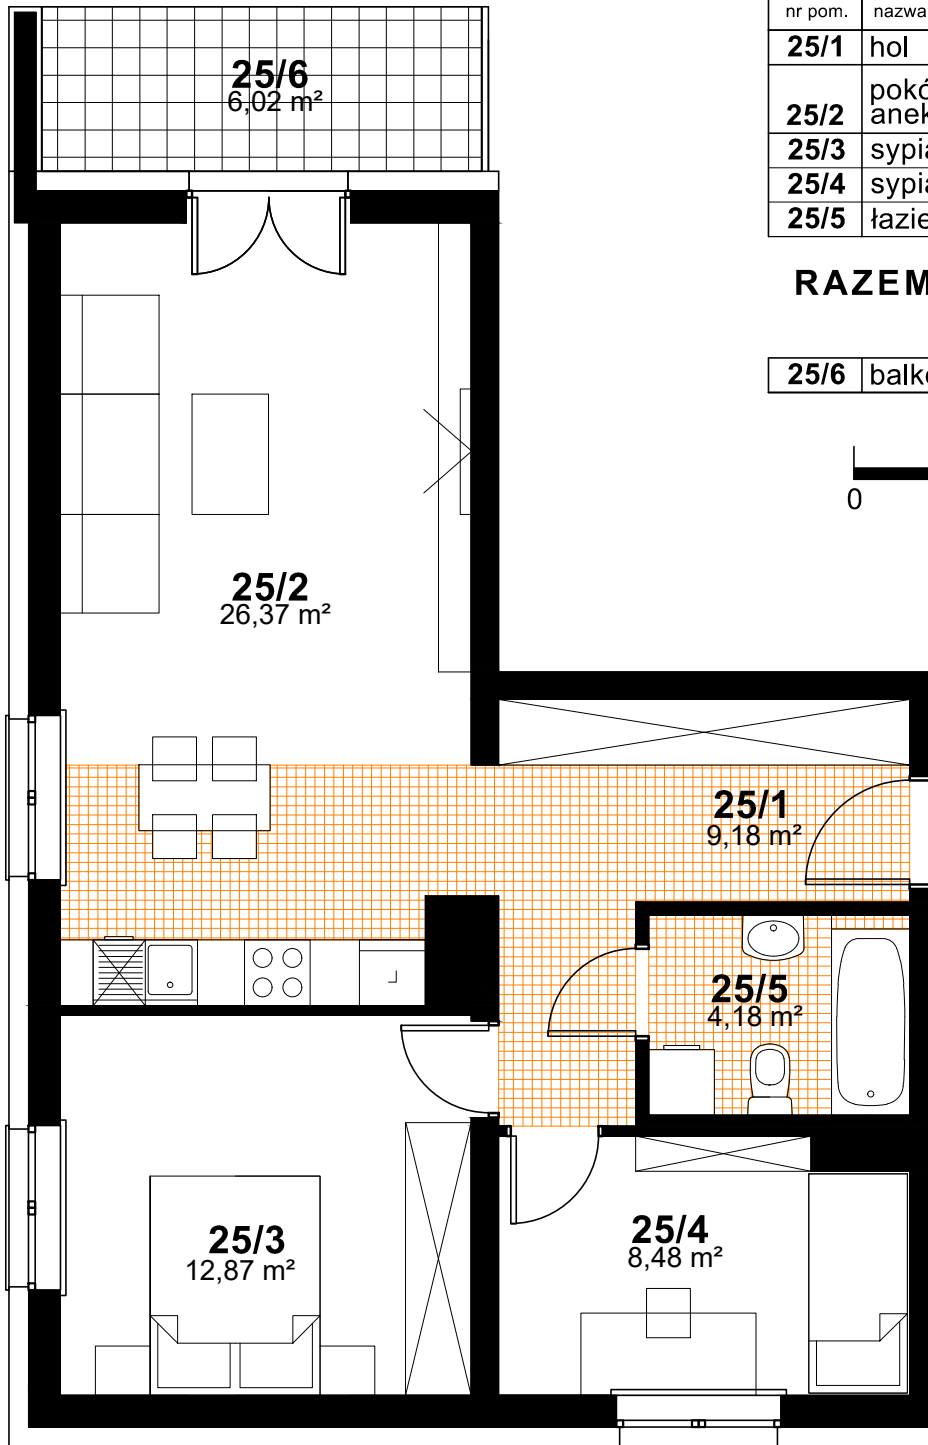

SPÓŁDZIELNIA MIESZKANIOWA "PROJEKTANT"
BUDYNEK NR 38, OS. SŁONECZNY STOK, RZESZÓW

nr pom.	nazwa pomieszczenia	pow.- m ²
25/1	hol	9,18
25/2	pokój dzienny + aneks kuchenny	26,37
25/3	sypialnia	12,87
25/4	sypialnia	8,48
25/5	łazienka	4,18

RAZEM - 61,08m²

25/6	balkon	6,02
-------------	--------	------

M.NR 25

PIĘTRO 4
KONCEPCJA MIESZKANIA NR 25
3 POKOJE + ANEKS KUCHENNY
POW. - 61,08 m²